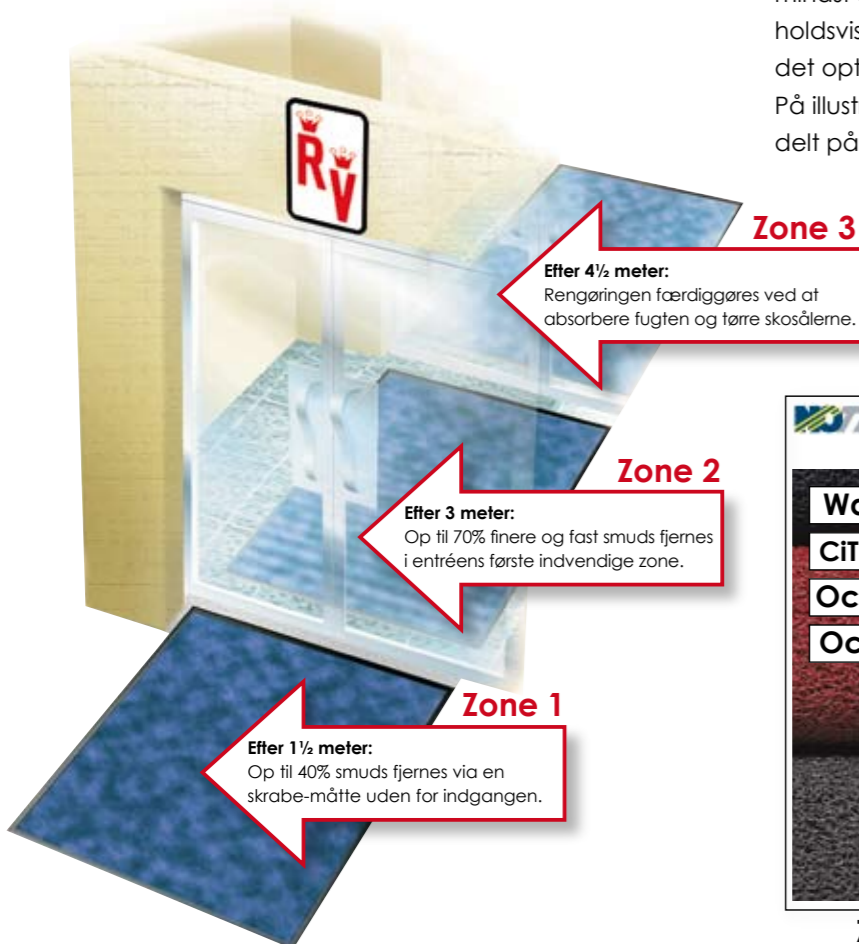

Op til 80% af indendørs smuds kommer ind i bygningen via beskidte sko. Formålet med smudsabsorberende måtter er, at hovedparten af denne smuds stoppes allerede i indgangspartiet. Dette reducerer omkostningerne til rengøringen af gulvene betragteligt.

Den optimale måtte-løsning fås ved at benytte en kombination af uden- og indendørsmåtter ud fra 4½-meter reglen.

4½ meter reglen er en simpel tommelfingerregel for effektivt at stoppe smuds i indgangspartiet.

4½ meter bevirker at hver fod har kontakt med måtten mindst 3 gange. Ved at anvende en kombination af henholdsvis skrabe- og absorberende måtter i 3 zoner opnås det optimale resultat.

På illustrationen ses hvordan kombinationen af måtter fordelt på 3 x 1½ meter fungerer.

TRAX Optimal udnyttelse - af de enkelte måttetyper

Wayfarer®	[Red Carpet]	[Dark Carpet]
Citi™		
Oct-O-Mat™	[Red Carpet]	[Dark Carpet]
Oct-O-Flex™		
	Preference™	
	Guzzler™	
	Polynib™	
		Polyplus™
	Opera™	
Zone 1	Zone 2	Zone 3

◦ Vi har i denne folder valgt at vise et udsnit af vores meget omfattende måttekoncept.

◦ Kontakt os og få uforpligtende vejledning omkring valg af måttetyper.

Logo-måtter!
Vores måtte-program indeholder også mulighed for logo-måtter.
Tuftet vaskbar tæppe-måtte med anti-slip bagside.
Ring og hør nærmere!

Tilbudene kan ikke kombineres med andre rabatter. Alle priser er i Dkr. excl. moms

Kometvej 5 • DK-6230 Rødekro
tlf 73 66 12 04 • Fax 73 66 12 03
info@rvunique.dk • www.rvunique.dk

- der kommer ind via beskidte sko!